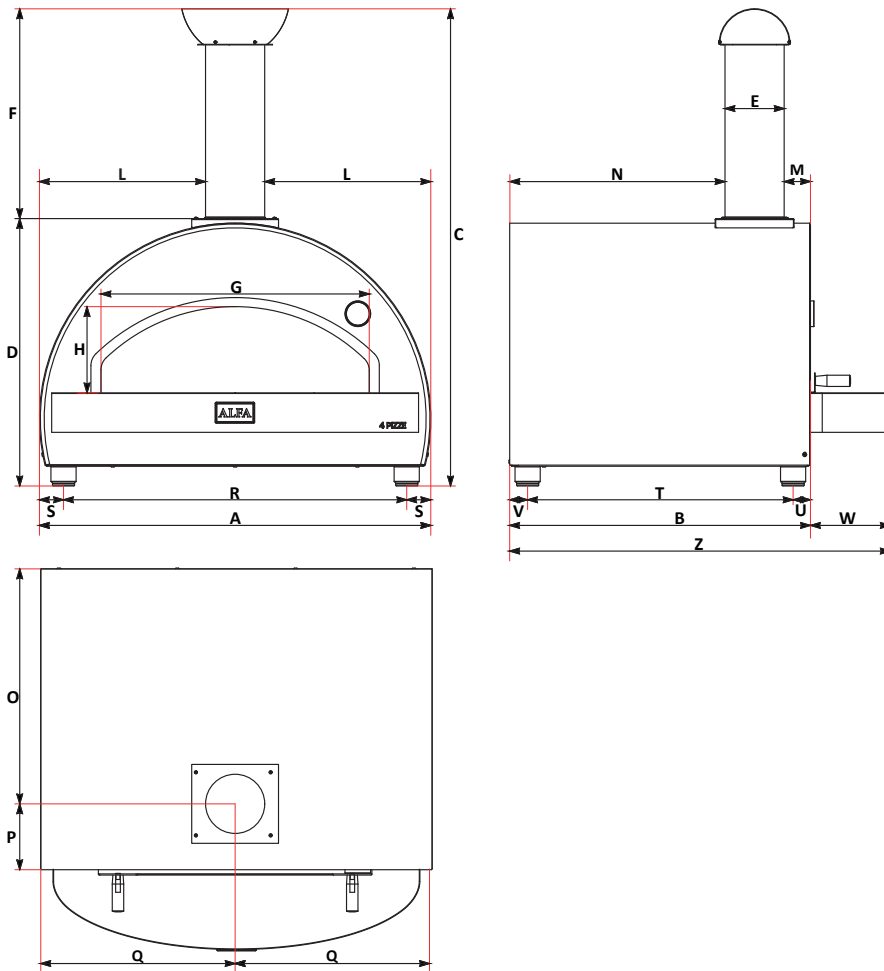

ALFA

4 PIZZE

LEGNA - WOOD

COPPER
FX4P-LRAM-T

GREY
FX4P-LGRI-T

conforme a UNI 10474 e EN 13229
UNI 10474 and EN 13229 compliant

CARATTERISTICHE TECNICHE - TECHNICAL DETAILS

Peso <i>Weight</i>	125 kg 275 lbs	Materiali utilizzati <i>Used material</i>	lamiera ferro. acciaio inox. fibra ceramica <i>iron sheet. stainless steel. ceramic fiber</i>
Area piano forno <i>Oven floor area</i>	0.48 m ² 5.1 ft ²	Tipo di refrattario <i>Type of refractory</i>	Tavella silico-alluminoso <i>Alumina silicate bricks</i>
Dim. piano forno <i>Oven floor dim.</i>	80 x 60 cm 31.5 x 23.6 in	Combustibile consigliato <i>Recommended fuel</i>	Ciocchi diam. Max 5 cm. potature <i>Max 1.9 in diam. logs. trimmings</i>
Minuti per scaldare <i>Heating time (min)</i>	20	Carica nominale <i>Rated charge</i>	8.3 kg/h 18.3 Lbs/h
N° pizze alla volta <i>Pizza capacity</i>	4	Tiraggio minimo <i>Minimum flue draught</i>	11 Pa
Infornata di pane <i>Bread capacity</i>	4 kg 8.8 lbs	Flusso volumetrico fumi <i>Flue smokes mass flow</i>	49.6 g/s
Temperatura massima <i>Max oven temperature</i>	500°C 1000°F	Emissioni CO al 13% O₂ <i>CO emission at 13% O₂</i>	0.35% 4444 mg/Nm ³
Consumo medio <i>Average fuel consumption</i>	4 kg/h 8.8 lbs/h	Temperatura fumi <i>Smoke temperature</i>	395°C 743°F

MISURE - DIMENSIONS

A	99.2 cm 38.6 in	O	49.6 cm 19.5 in
B	76.25 cm 29.7 in	P	16.7 cm 6.6 in
C	121 cm 47.6 in	Q	49.6 cm 19.5 in
D	67.7 cm 26.7 in	R	87 cm 34.3 in
E	15 cm 5.9 in	S	6.1 cm 2.4 in
F	53.3 cm 21 in	T	67.3 cm 26.5 in
G	68 cm 26.5 in	U	4.4 cm 1.7 in
H	21.8 cm 8.5 in	V	4.5 cm 1.8 in
L	42.1 cm 16.6 in	W	20.2 cm 7.9 in
M	6.7 cm 2.6 in	Z	96.5 cm 38 in
N	54.5 cm 21.5 in		